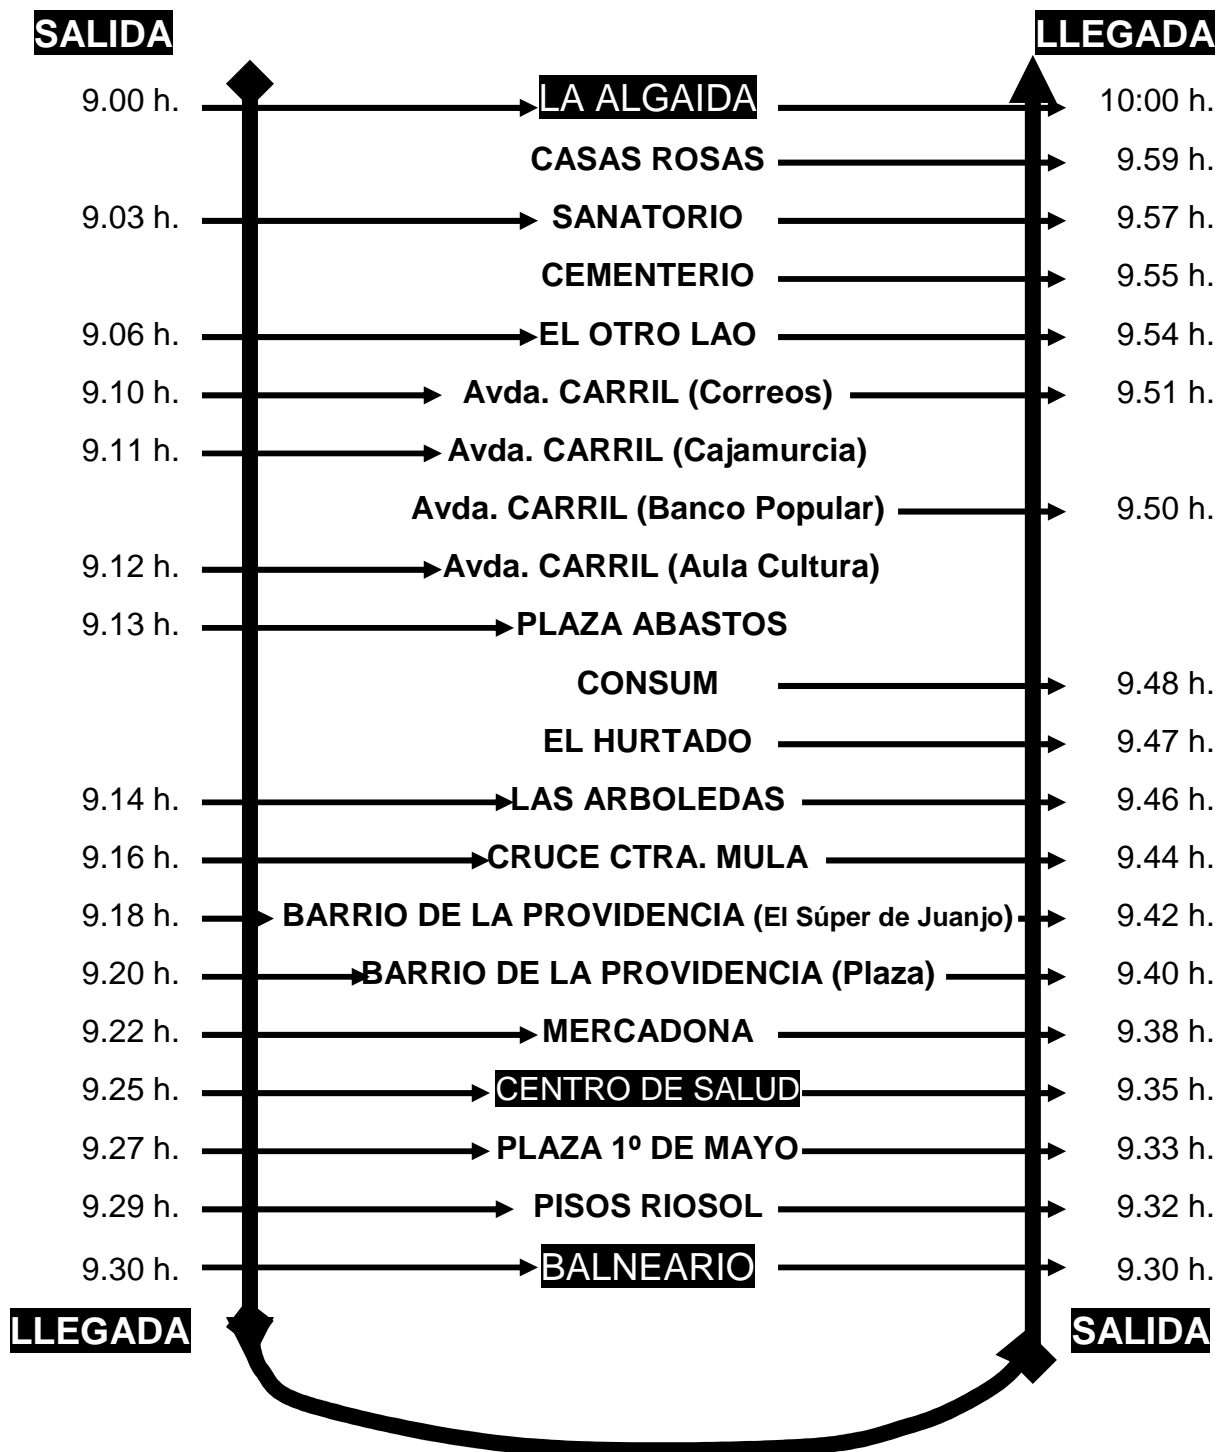

# HORARIO BUS - URBANO - ARCHENA

MAÑANAS: EL MISMO RECORRIDO SE INICIARÁ EN:

LA ALGAIDA: 10:00 h. - 11:00 h. - 12:00 h. - 13:00 h.

BALNEARIO: 10:30 h. - 11:30 h. - 12:30 h. - 13:30 h.

POR LAS TARDES SERÁ DIRECTO:

LA ALGAIDA - ARCHENA - BALNEARIO:  
17 h. - 18 h. - 19 h. - 20 h.

BALNEARIO - ARCHENA - LA ALGAIDA:  
17:40 h. - 18:40 h. - 19:40 h. - 20:40 h.